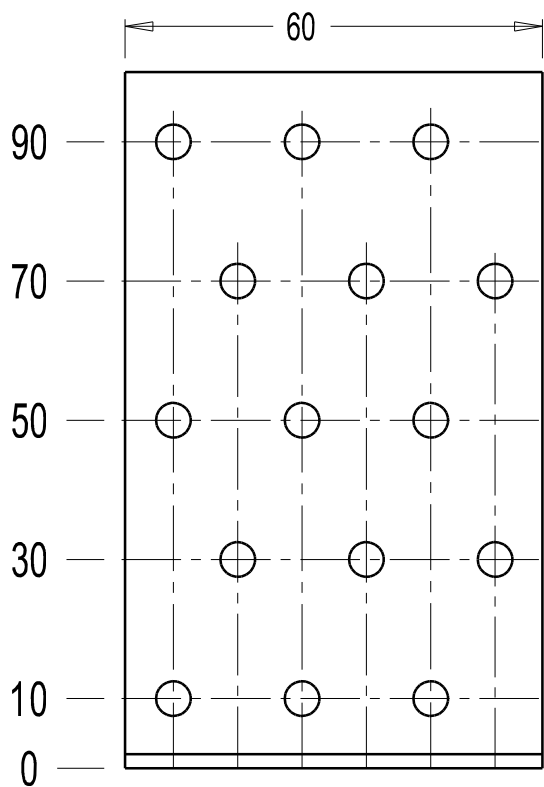

3.2

t 2.0 71431
 t 2.5 71419

Materjal: HDG DX 510 Z275 MAC			Arv: 1 tk.	Mass:	Mõõt: M1:1	A4
Konstruktör	R.K.	1.06.10	Ninetus: Nurgiku 100x100x60 71431/71419			
Kontrollis						
		Leht: 1 Lehti: 1	Tähis: KR192		Muudat. -XX	Tootekaart