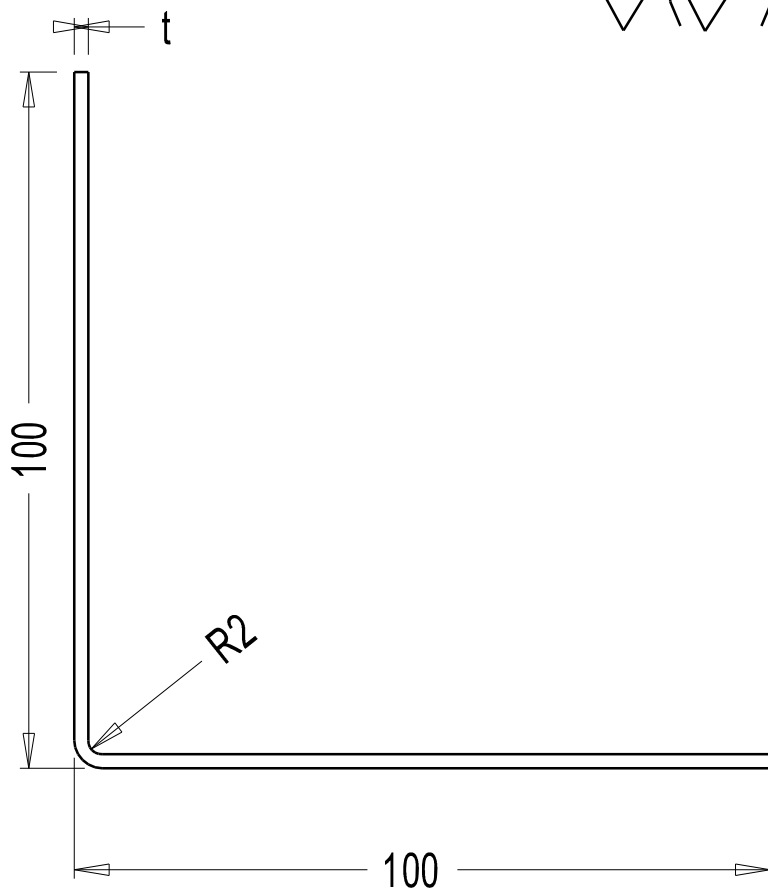

3.2

t 2.0 71431
 t 2.5 71419

Materjal: HDG DX 510 Z275 MAC			Arv: 1 tk.	Mass:	Mõõt: M1:1	A4
Konstruktör	R.K.	1.06.10	Ninetus: Nurgiku 100x100x60 71431/71419			
Kontrollis						
		Leht: 1 Lehti: 1	Tähis: KR192		Muudat. -XX	Tootekaart