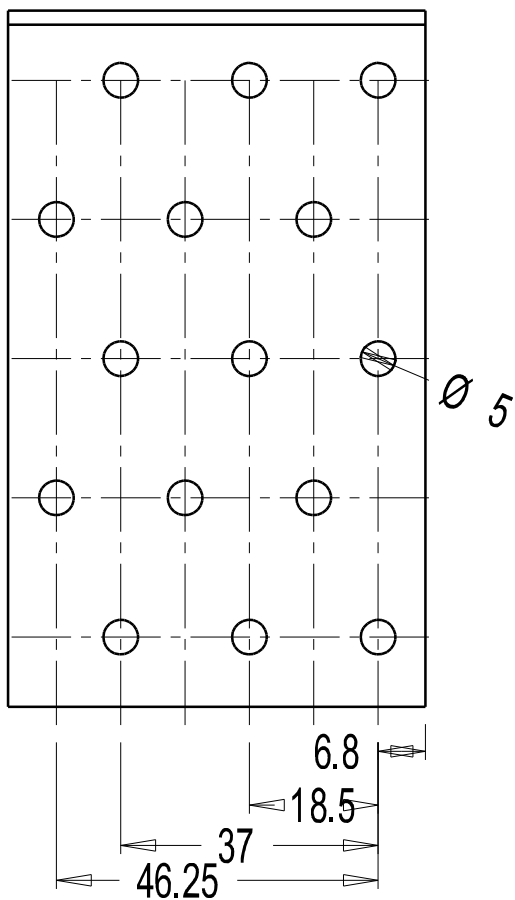

3.2

t 2.0 71431
 t 2.5 71419

Materjal: HDG DX 510 Z275 MAC			Arv: 1 tk.	Mass:	Mõõt: M1:1	A4
Konstruktör	R.K.	1.06.10	Ninetus: Nurgiku 100x100x60 71431/71419			
Kontrollis						
		Leht: 1 Lehti: 1	Tähis: KR192		Muudat. -XX	Tootekaart